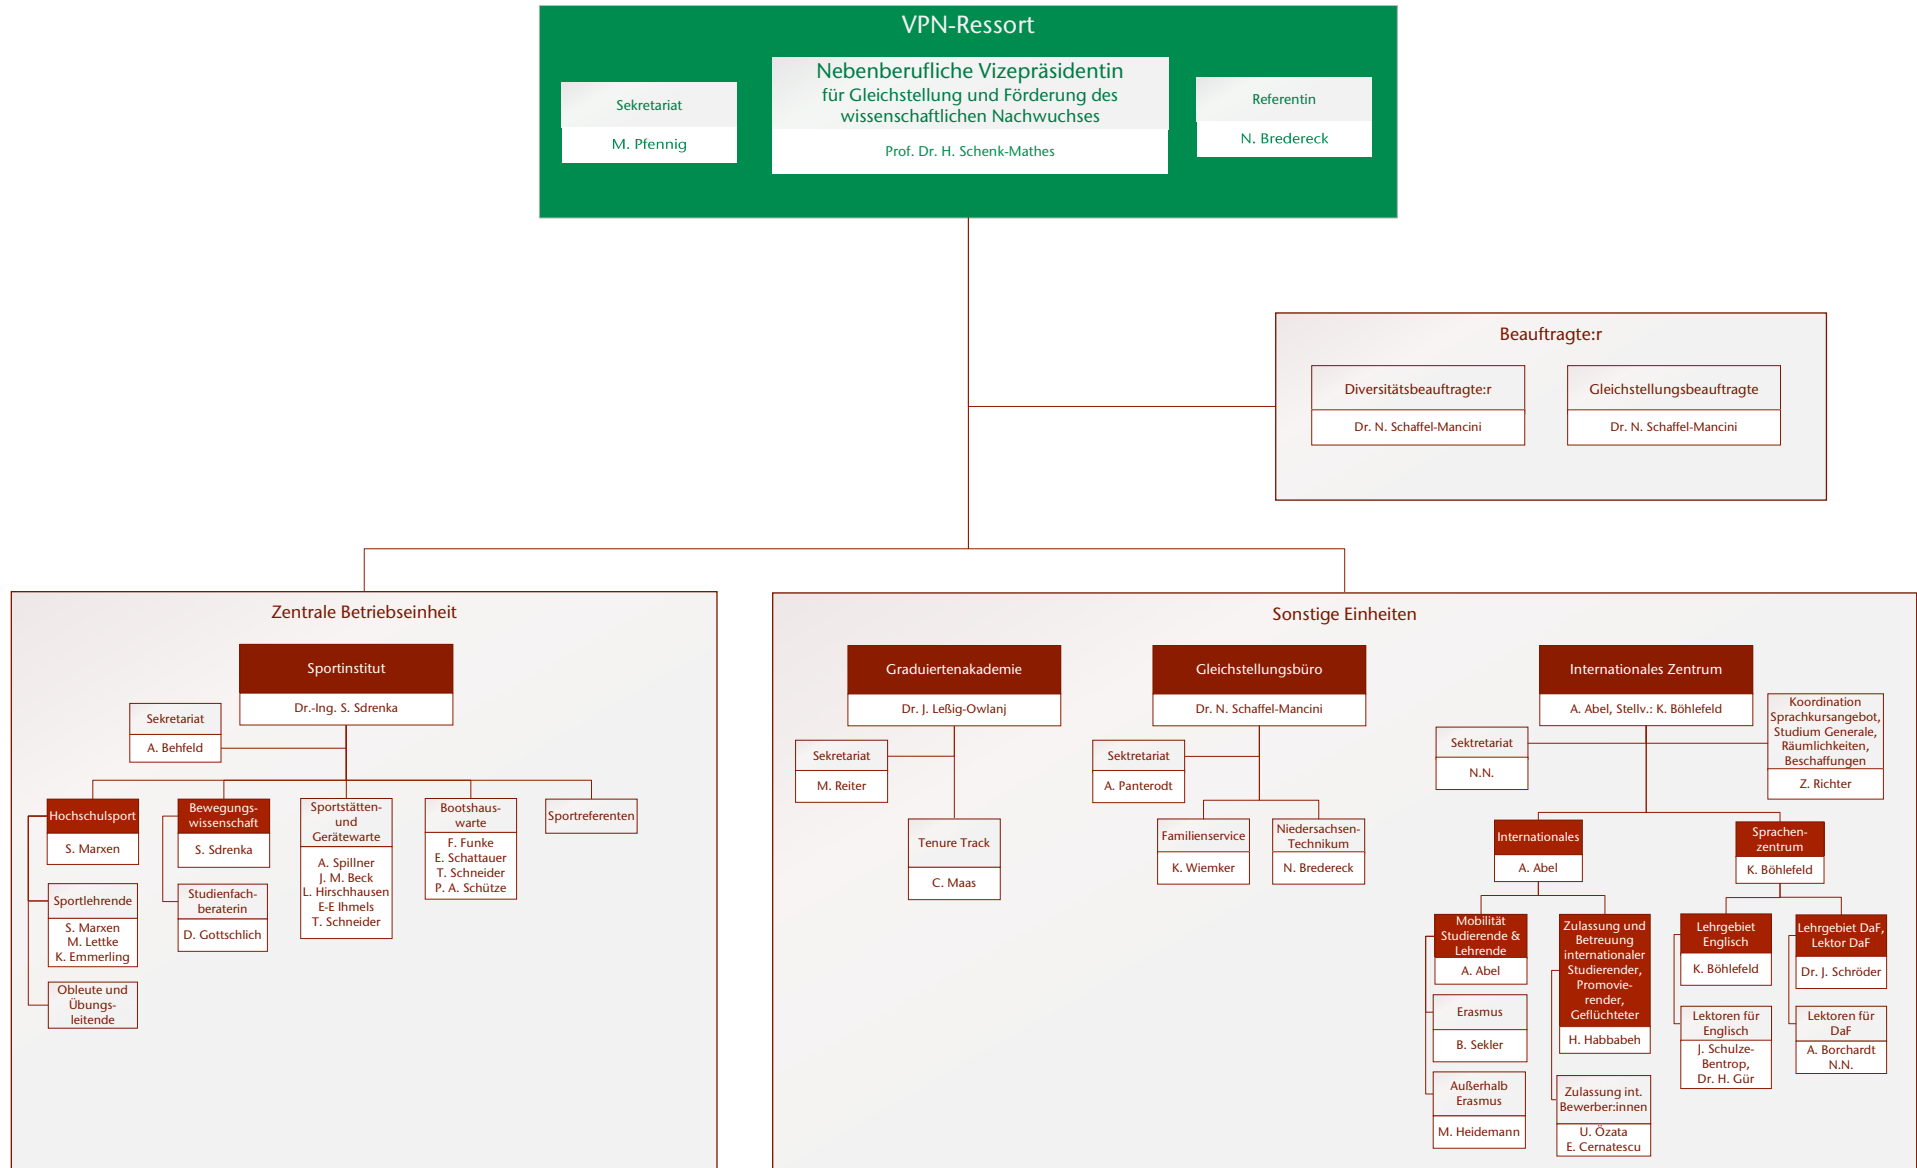

Organigramm VPN-Ressort
Stand: 18.02.2025

Legende

i.E. = in Elternzeit

Bei Änderungen wenden Sie sich bitte an organigramm@tu-clausthal.de